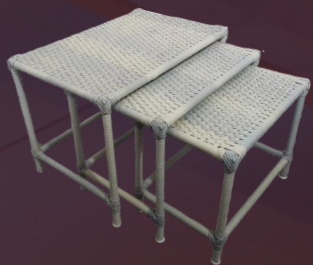

Linho

Ilha Chesterfield
340 x 340 cm

Módulos Chesterfield
160 x 90 cm

Recamie
1,40 x 60cm

Puff
90 x 90 cm

LOUNGE INTERNO

Couro Envelhecido (Sintético)

Poltrona
90 x 90 cm

LOUNGE EXTERNO

Cadeira c/ braço Giardino
50 x 90 cm

Poltrona Giardino
70 x 80 cm

Sofá Giardino
170 x 80 cm

Conjunto mesa lateral Giardino

LOUNGE EXTERNO

SOFÁ E CHAISE

Sofá Tivoli
170 x 70 x 75(h)cm