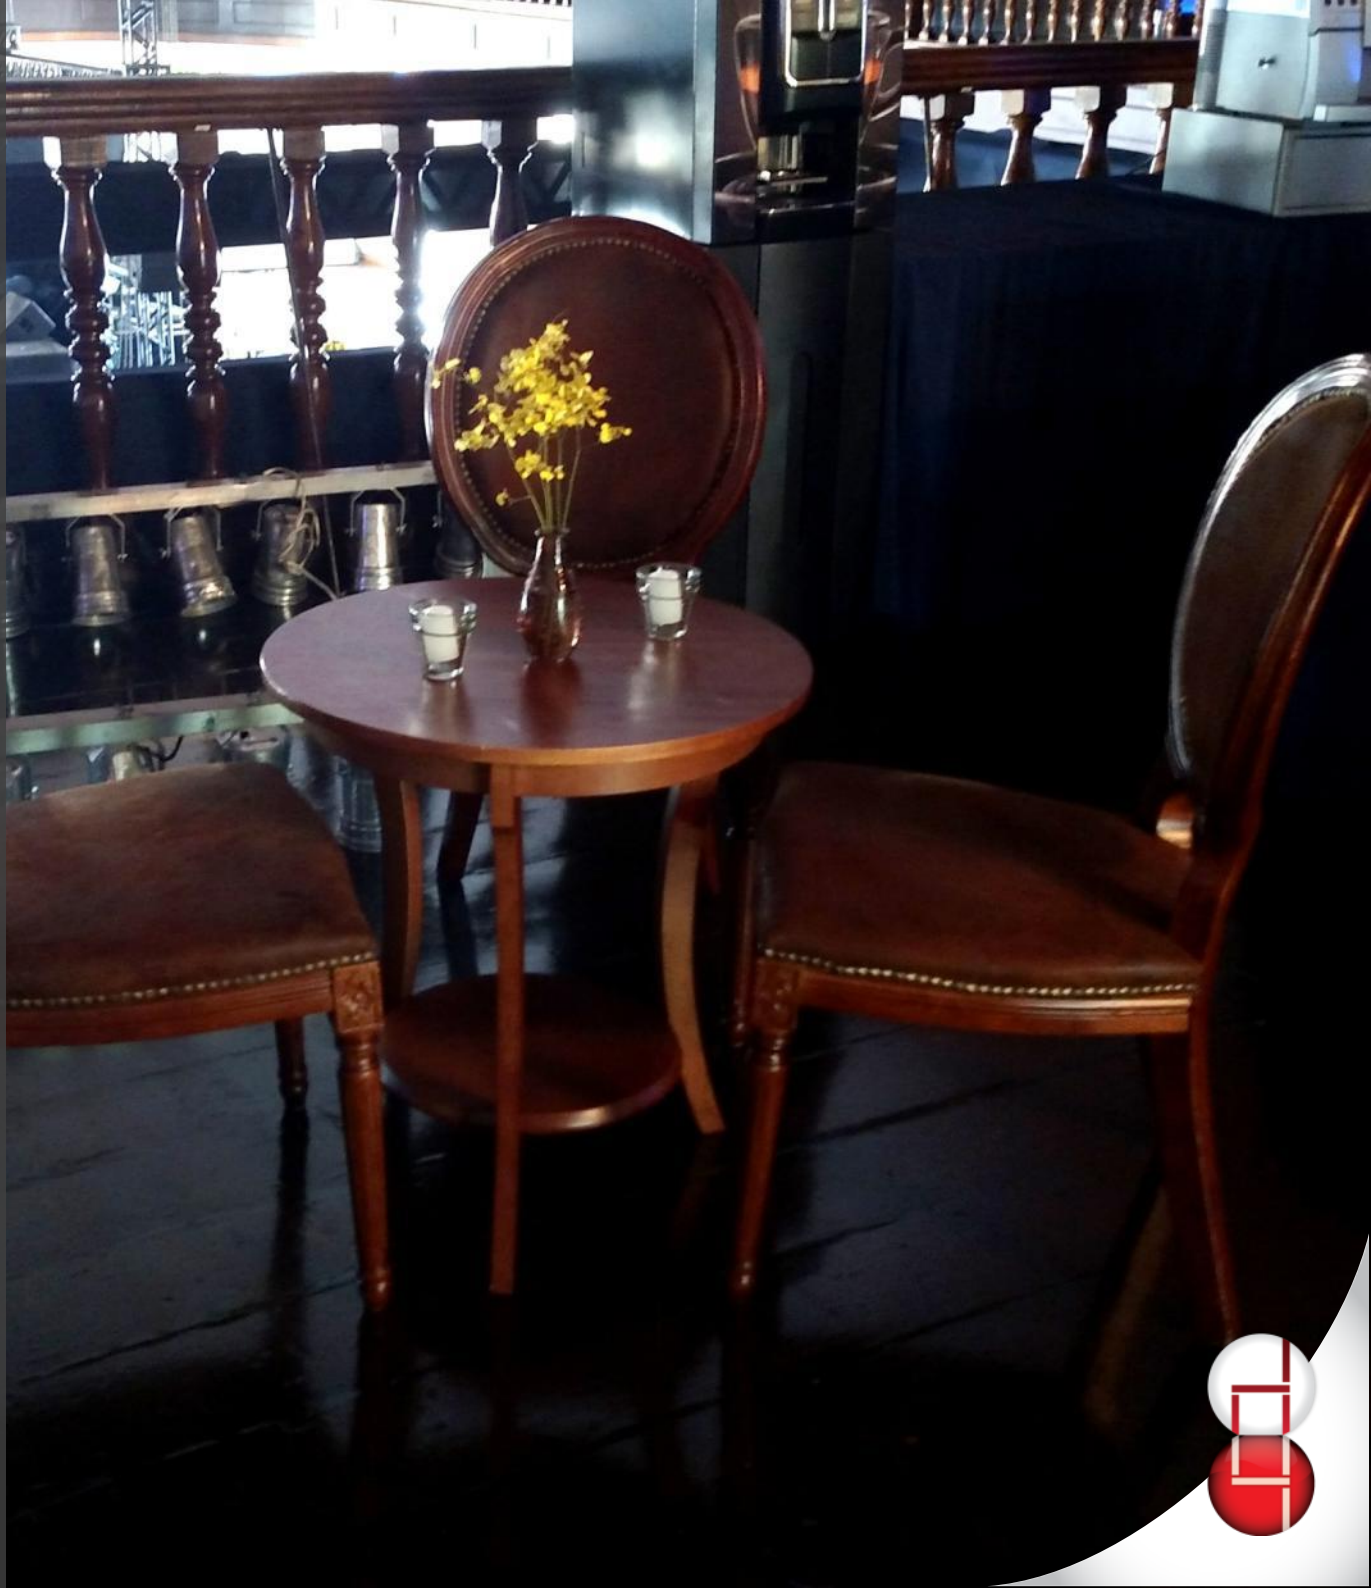

Clássica Quadrada

58 x 58 x 56 cm

Veneza

55 x 55 x 56 cm

Clássica Retangular

75 x 40 cm

LOUNGE INTERNO

MESA LATERAL | BISTRÔ BAIXO

Arezzo
60 x 65 cm

Nice
40 x 65 cm

LOUNGE INTERNO

MESA LATERAL | BISTRÔ BAIXO

Vicenza
60 x 65 cm

Lucca
60 x 65 cm

Ravenna
60 x 80 cm

LOUNGE INTERNO