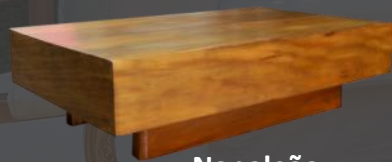

Buffet Modena
148 x 46 x 85 cm

Cômada Capo Negro
113 x 58 x 108 cm

Biombo
210 x 170cm

Rústico
200 x 40 x 80 cm

BANCOS

Jardim
160 x 34 x 45 cm

Napoli
235 x 65 x 40 cm

Petit Rústico
30 x 30 x 30 cm

Junco
40 x 50 x 45 cm

LOUNGE INTERNO

MESA CENTRO

Clásica
125 x 95 x 36 cm

Avola
180 x 98 x 33 cm

Verselle
120 x 80 x 40 cm

Napoleão
130 x 80 x 40 cm

Marselha
120 x 120 x 34 cm